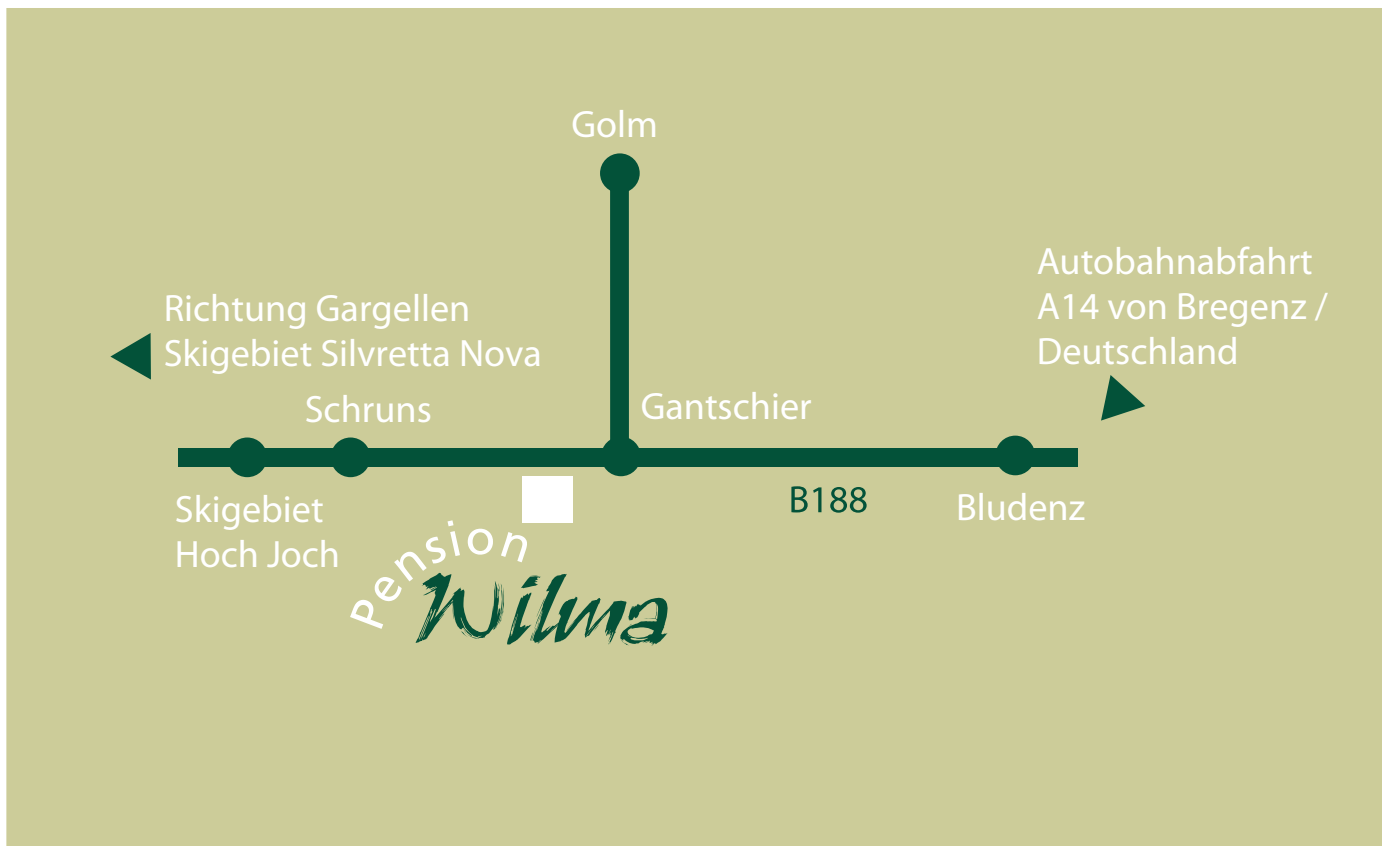

Pension Wilma

Pension Wilma
Familie Bailoni

Gantschierstraße 112
A - 6780 Schruns

Tel./Fax: +43 / (0) 55 56 / 7 23 97
Handy: +43 / (0) 664 / 161 783 2

info@pension-wilma.com

So finden Sie uns:

- Abfahrt Bludenz - Montafon
- Lorüns
- St. Anton i.M.
- Vandans
- Ortstafel Schruns
- 70 m weiter linke Seite
- Pension Wilma

Wir freuen uns schon sehr auf Ihr kommen und wünschen Ihnen eine Gute Fahrt ins Montafon

Ihre Familie Bailoni